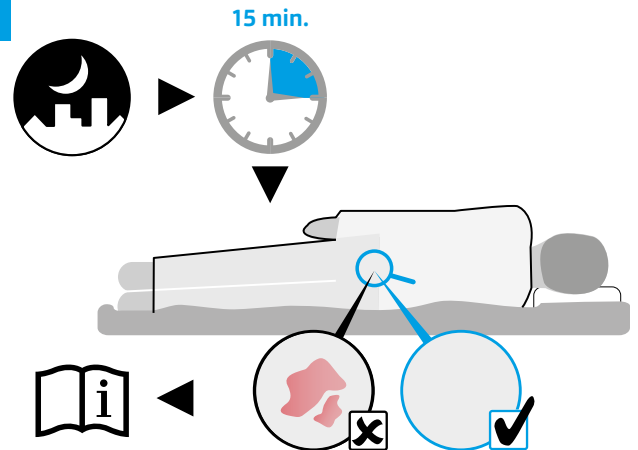

Min. 15 kg
Max. 250 kg

Min. -20°C
Max. 55°C

+ 2.400 m
- 50 m

Min. 0%
Max. 100%

1

2

3

4

5

6

2,5 cm / 1 inch

7

8

Vicair B.V. Bruynvisweg 5 1531 AX Wormer The Netherlands
info@vicair.com ▲ vicair.com