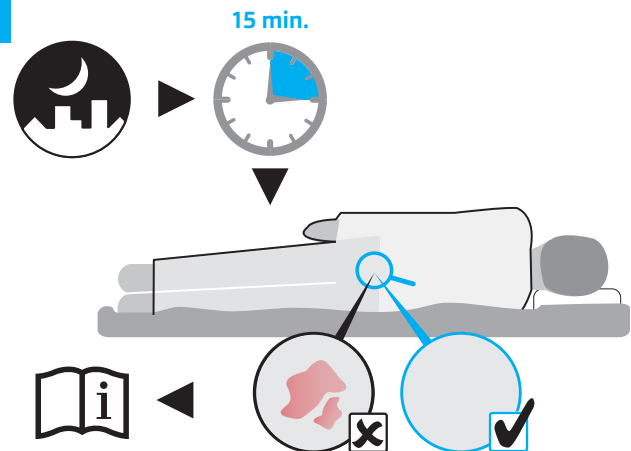

Min. 15 kg
Max. 250 kg

Min. -20°C
Max. 55°C

+ 2.400 m
- 50 m

Min. 0%
Max. 100%

1

2

3

4

5

6

7

8

Bruynvisweg 5 1531 AX Wormer Netherlands
info@vicair.com ▲ vicair.com

070113-REV08/2016