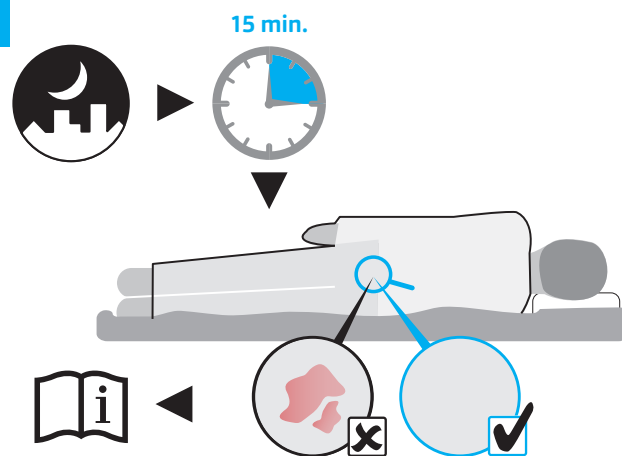

Max. 100 kg

Min. -20°C
Max. 55°C

+ 2.400 m
- 50 m

Min. 0%
Max. 100%

1

2

3

4

5

6

7

8

Vicair B.V. Bruynvisweg 5 1531 AX Wormer The Netherlands
info@vicair.com ▲ vicair.com

070131-REV08/2019