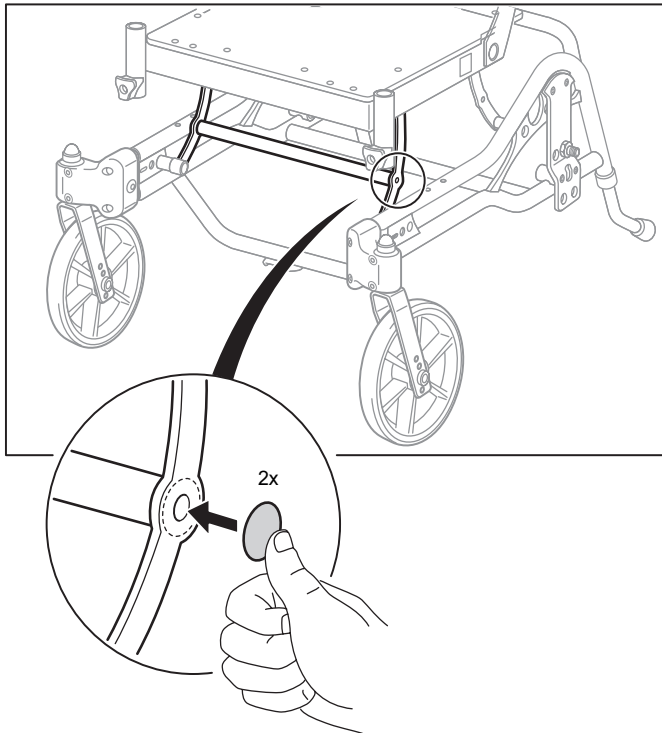

Mounting Instruction

Wash sealing kit I 576680

Rea® Azalea, Rea® Dahlia

22" - 24"

16"

Azalea

Dahlia

Invacare Rea AB
Växjövägen 303
S-343 75 Diö