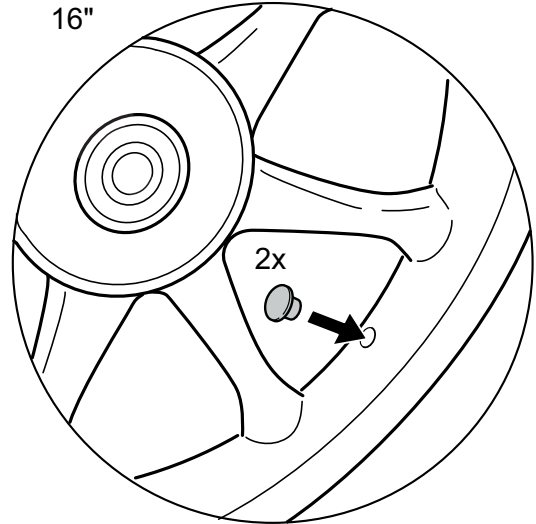

Mounting Instruction

Wash sealing kit I 576680

Rea® Azalea, Rea® Dahlia

22" - 24"

16"

Azalea

Dahlia

Invacare Rea AB
Växjövägen 303
S-343 75 Diö