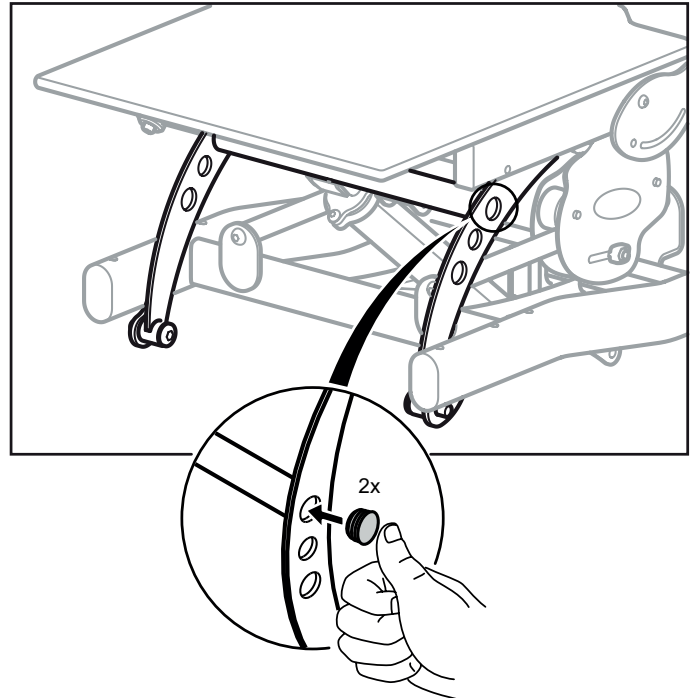

Mounting Instruction

Wash sealing kit I 576680

Rea® Azalea, Rea® Dahlia

22" - 24"

16"

Azalea

Dahlia

Invacare Rea AB
Växjövägen 303
S-343 75 Diö