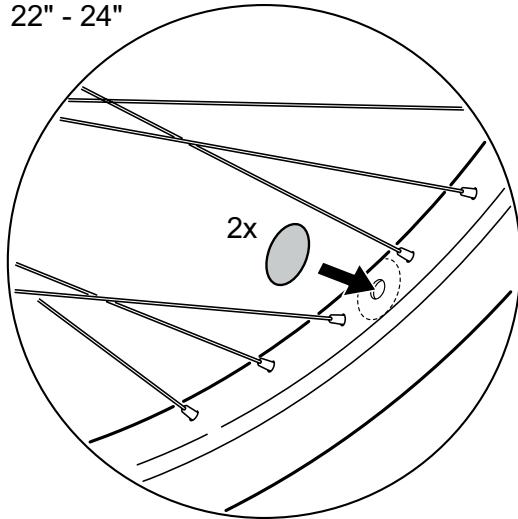

Mounting Instruction

Wash sealing kit I 576680

Rea® Azalea, Rea® Dahlia

22" - 24"

16"

Azalea

Dahlia

Invacare Rea AB
Växjövägen 303
S-343 75 Diö