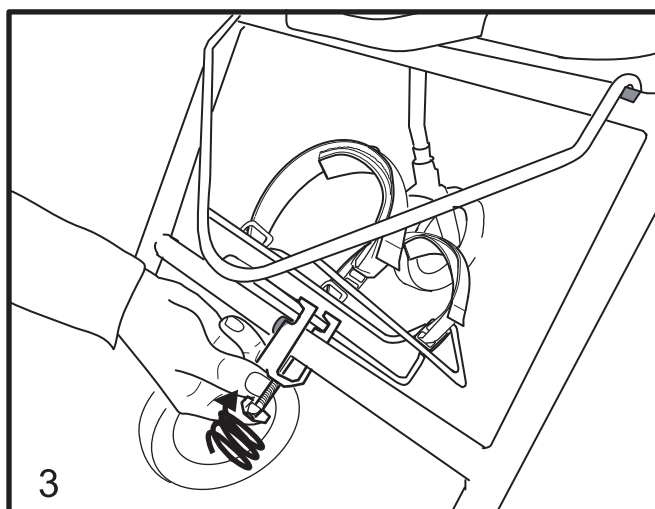

DOLOMITE SYRGASTUBSHÅLLARE
DOLOMITE OXYGENE TANK HOLDER
DOLOMITE SAUERSTOFFFLASCHENHALTER
DOLOMITE PORTE BOUTEILLE D'OXYGÈNE

Art no 12682-25

OBS! Kan inte monteras på en
Dolomite Futura 450 eller
Dolomite Symphony 450.

Monteringsanvisning
Montageanleitung

Assembly instruction
Instructions de montage

Art no 82151 2019-09-03_se