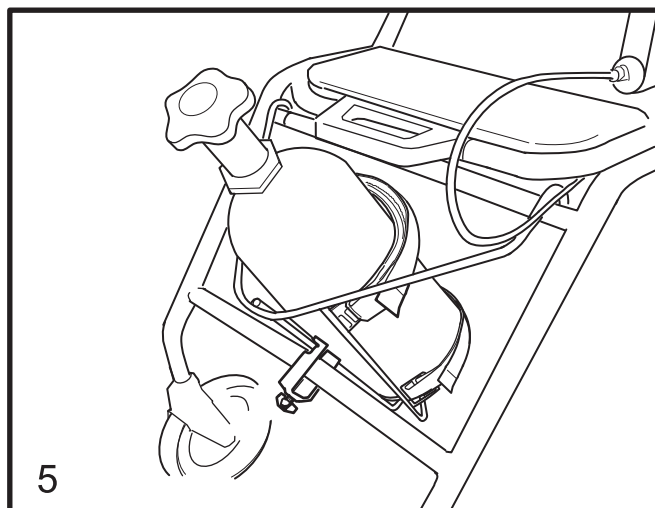

DOLOMITE SYRGASTUBSHÅLLARE
DOLOMITE OXYGENE TANK HOLDER
DOLOMITE SAUERSTOFFFLASCHENHALTER
DOLOMITE PORTE BOUTEILLE D'OXYGÈNE

Art no 12682-25

OBS! Kan inte monteras på en
Dolomite Futura 450 eller
Dolomite Symphony 450.

Monteringsanvisning
Montageanleitung

Assembly instruction
Instructions de montage

Art no 82151 2019-09-03_se