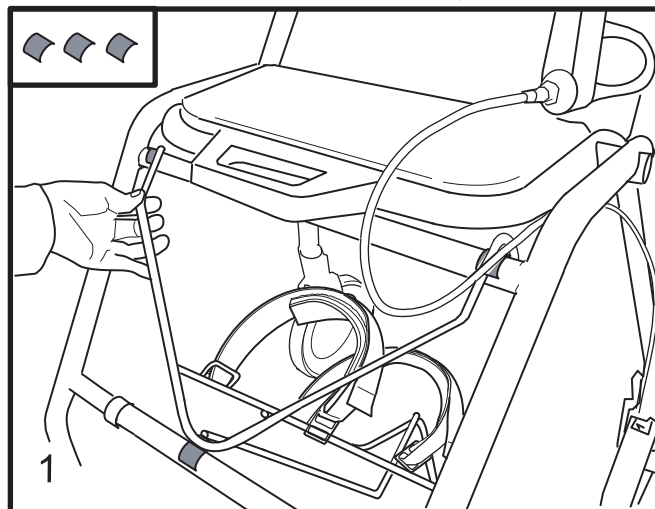

DOLOMITE SYRGASTUBSHÅLLARE
DOLOMITE OXYGENE TANK HOLDER
DOLOMITE SAUERSTOFFFLASCHENHALTER
DOLOMITE PORTE BOUTEILLE D'OXYGÈNE

Art no 12682-25

OBS! Kan inte monteras på en
Dolomite Futura 450 eller
Dolomite Symphony 450.

Monteringsanvisning
Montageanleitung

Assembly instruction
Instructions de montage

Art no 82151 2019-09-03_se