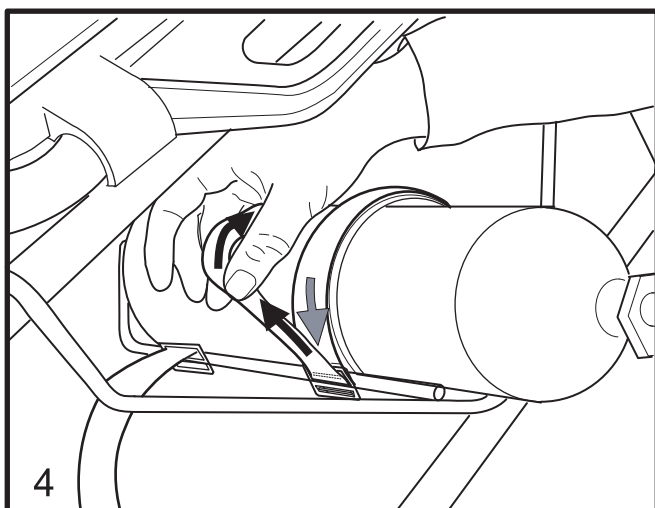

DOLOMITE SYRGASTUBSHÅLLARE
DOLOMITE OXYGENE TANK HOLDER
DOLOMITE SAUERSTOFFFLASCHENHALTER
DOLOMITE PORTE BOUTEILLE D'OXYGÈNE

Art no 12682-25

OBS! Kan inte monteras på en
Dolomite Futura 450 eller
Dolomite Symphony 450.

Monteringsanvisning
Montageanleitung

Assembly instruction
Instructions de montage

Art no 82151 2019-09-03_se