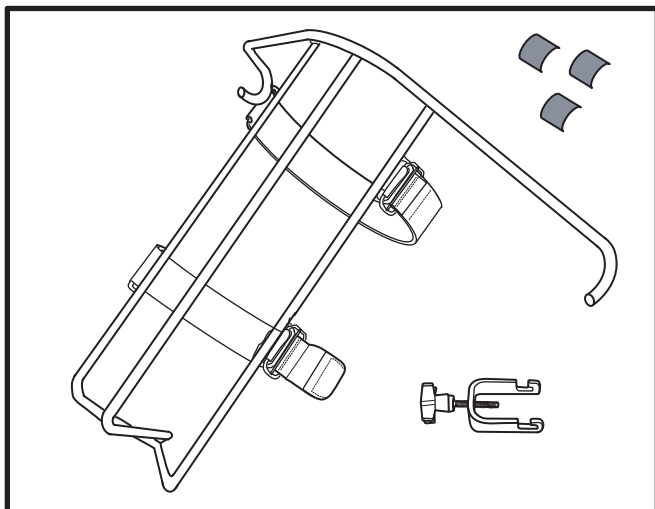

DOLOMITE SYRGASTUBSHÅLLARE
DOLOMITE OXYGENE TANK HOLDER
DOLOMITE SAUERSTOFFFLASCHENHALTER
DOLOMITE PORTE BOUTEILLE D'OXYGÈNE

Art no 12682-25

OBS! Kan inte monteras på en
Dolomite Futura 450 eller
Dolomite Symphony 450.

Monteringsanvisning
Montageanleitung

Assembly instruction
Instructions de montage

Art no 82151 2019-09-03_se