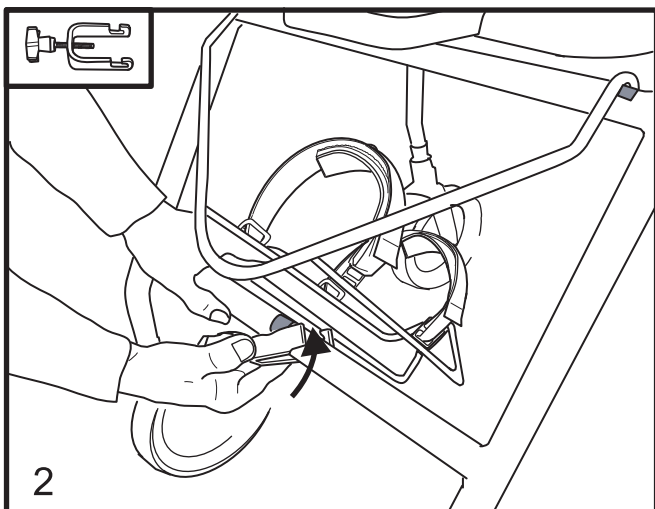

DOLOMITE SYRGASTUBSHÅLLARE
DOLOMITE OXYGENE TANK HOLDER
DOLOMITE SAUERSTOFFFLASCHENHALTER
DOLOMITE PORTE BOUTEILLE D'OXYGÈNE

Art no 12682-25

OBS! Kan inte monteras på en
Dolomite Futura 450 eller
Dolomite Symphony 450.

Monteringsanvisning
Montageanleitung

Assembly instruction
Instructions de montage

Art no 82151 2019-09-03_se