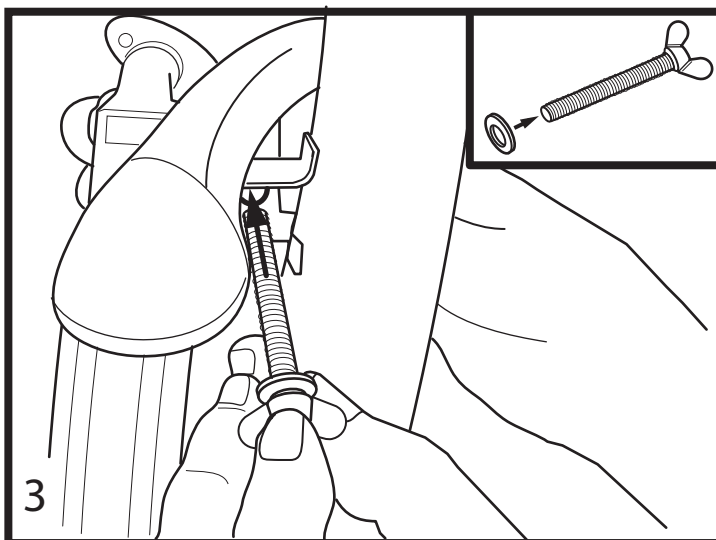

**SLÄPBROMS
SLOWDOWN-BRAKE
SCHLEPPBREMSE
FREIN DE RALENTISSEMENT**

Art no 12543-L
12543-R

**DOLOMITE MELODY
DOLOMITE SOPRANO**

Monteringsanvisning Assembly instruction
Montageanleitung Instructions de montage