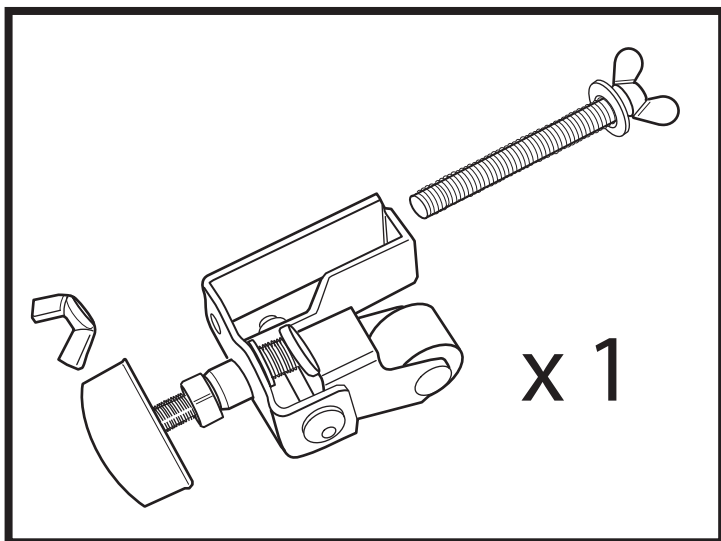

**SLÄPBROMS
SLOWDOWN-BRAKE
SCHLEPPBREMSE
FREIN DE RALENTISSEMENT**

Art no 12543-L
12543-R

**DOLOMITE MELODY
DOLOMITE SOPRANO**

Monteringsanvisning Assembly instruction
Montageanleitung Instructions de montage