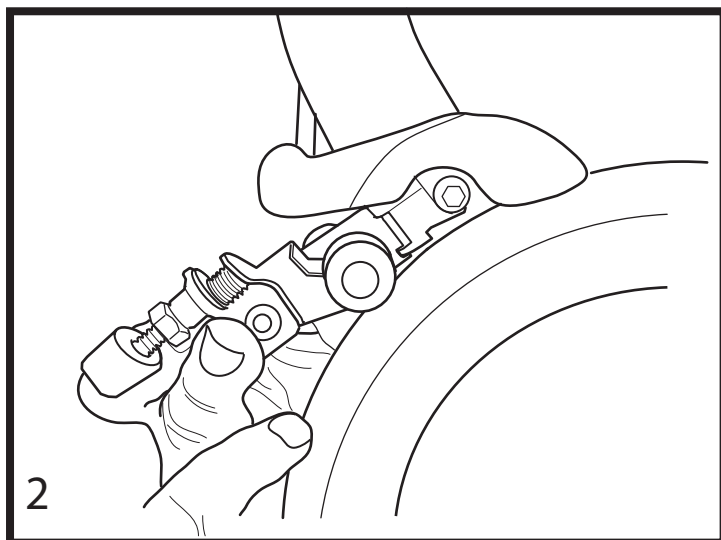

**SLÄPBROMS
SLOWDOWN-BRAKE
SCHLEPPBREMSE
FREIN DE RALENTISSEMENT**

Art no 12543-L
12543-R

**DOLOMITE MELODY
DOLOMITE SOPRANO**

Monteringsanvisning Assembly instruction
Montageanleitung Instructions de montage