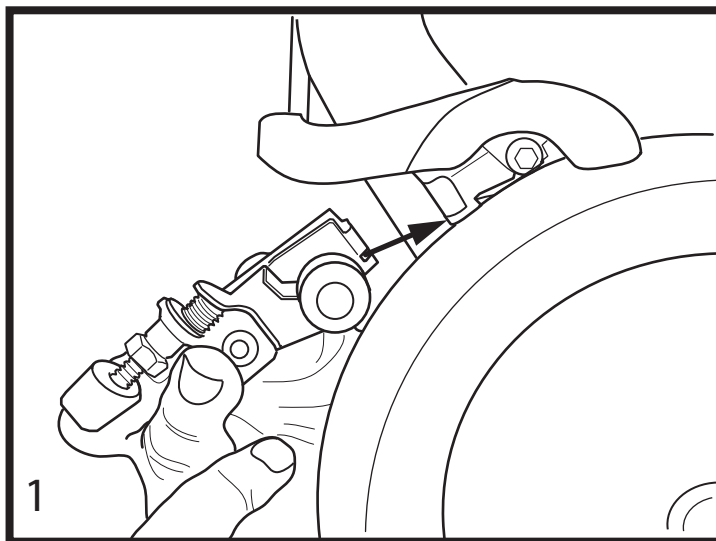

**SLÄPBROMS
SLOWDOWN-BRAKE
SCHLEPPBREMSE
FREIN DE RALENTISSEMENT**

Art no 12543-L
12543-R

**DOLOMITE MELODY
DOLOMITE SOPRANO**

Monteringsanvisning Assembly instruction
Montageanleitung Instructions de montage