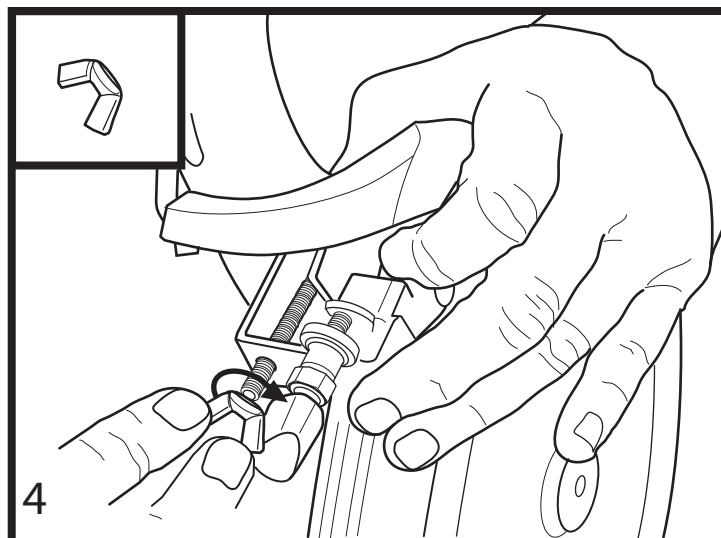

**SLÄPBROMS
SLOWDOWN-BRAKE
SCHLEPPBREMSE
FREIN DE RALENTISSEMENT**

Art no 12543-L
12543-R

**DOLOMITE MELODY
DOLOMITE SOPRANO**

Monteringsanvisning Assembly instruction
Montageanleitung Instructions de montage