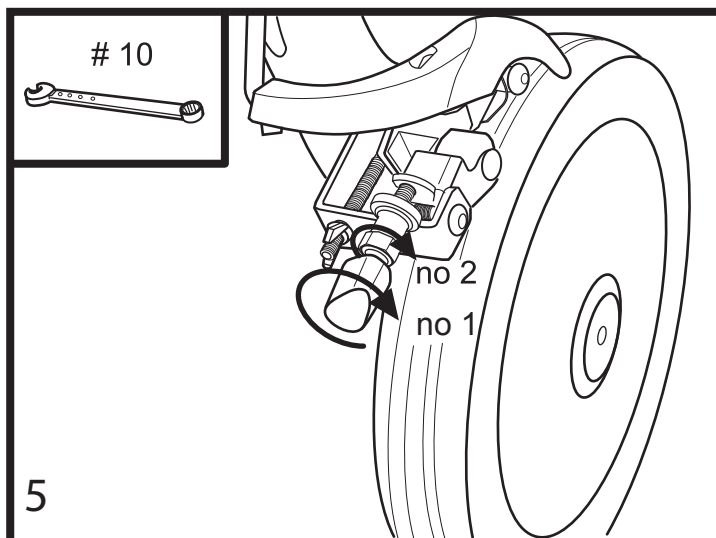

**SLÄPBROMS
SLOWDOWN-BRAKE
SCHLEPPBREMSE
FREIN DE RALENTISSEMENT**

Art no 12543-L
12543-R

**DOLOMITE MELODY
DOLOMITE SOPRANO**

Monteringsanvisning Assembly instruction
Montageanleitung Instructions de montage