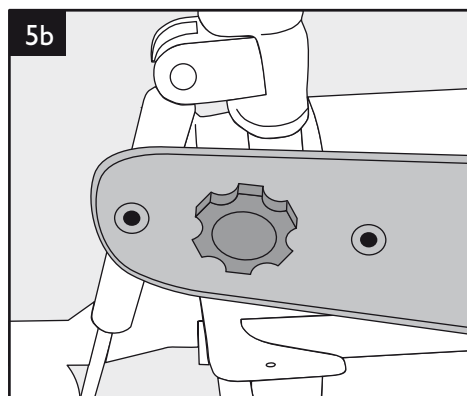

Montage (A) Brust- und (B) Beckengurt / Installation (A) of chest and (B) pelvic belt / Montage de la ceinture (A) thoracique et (B) ventrale / Montage van (A) borst- en (B) heupgordel / Montaggio cintura (A) pettorale ed (B) addominale / Montaje correa (A) del pecho y (B) de la pelvis / Montering (A) bröst- och (B) bäckenrem / Rinta- ja (A) lantiovyön (B) asennus / Montering av (A) bröst- og (B) bekkenrem / Montage af (A) bryst- og (B) bækkensele

Ocean / Ocean VIP / Ocean Dual-VIP / Ocean E-VIP

Montage (A) Brust- und (B) Beckengurt / Installation (A) of chest and (B) pelvic belt / Montage de la ceinture (A) thoracique et (B) ventrale / Montage van (A) borst- en (B) heupgordel / Montaggio cintura (A) pettorale ed (B) addominale / Montaje correa (A) del pecho y (B) de la pelvis / Montering (A) bröst- och (B) bäckenrem / Rinta- ja (A) lantiovyön (B) asennus / Montering av (A) bröst- og (B) bækkensele