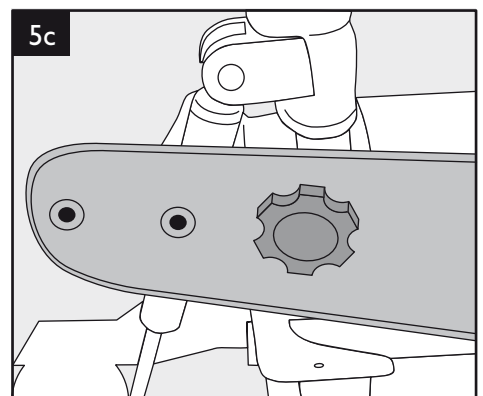

Montage (A) Brust- und (B) Beckengurt / Installation (A) of chest and (B) pelvic belt / Montage de la ceinture (A) thoracique et (B) ventrale / Montage van (A) borst- en (B) heupgordel / Montaggio cintura (A) pettorale ed (B) addominale / Montaje correa (A) del pecho y (B) de la pelvis / Montering (A) bröst- och (B) bäckenrem / Rinta- ja (A) lantiovyön (B) asennus / Montering av (A) bröst- og (B) bekkenrem / Montage af (A) bryst- og (B) bækkensele

Ocean / Ocean VIP / Ocean Dual-VIP / Ocean E-VIP

Montage (A) Brust- und (B) Beckengurt / Installation (A) of chest and (B) pelvic belt / Montage de la ceinture (A) thoracique et (B) ventrale / Montage van (A) borst- en (B) heupgordel / Montaggio cintura (A) pettorale ed (B) addominale / Montaje correa (A) del pecho y (B) de la pelvis / Montering (A) bröst- och (B) bäckenrem / Rinta- ja (A) lantiovyön (B) asennus / Montering av (A) bröst- og (B) bækkensele