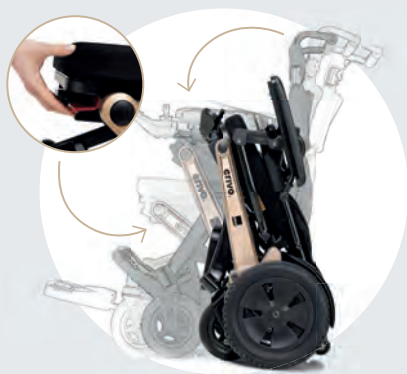

✓ **Fälls ihop i en handvändning**

✓ **Enkel förvaring & spar utrymme**

Manöverenheter, armstöd & fotstöd.

erivo erbjuder mycket stor flexibilitet med sin undanfällbara manöverenheter och de uppfällbara armstöden. Detta tillsammans gör att man kan komma nära bord eller förflytta sig i- eller ur- sin rullstol med lätthet. Fotstödet är också uppfällbart och ställbart i höjdlid.

✓ **Höjjusterbart fotstöd**

✓ **Smidig manöverenheter & armstöd**

Batteripaket.

Batteripaketet sitter under sätet och kan enkelt tas bort utan verktyg även då man sitter i sin elrullstol. Med den medföljande laddaren kan man ladda batteriet, antingen sittandes kvar på elrullstolen eller separat. Laddtid är ungefär 6 timmar (~6,5h för R11).

✓ **Max. laddningstid: 6 timmar***

✓ **Räckvidd: upp till 17km****

& flexibel

+ erivo® dynamisk

Intuitiv kontroll

Den intuitiva manöverenheten erbjuder steglös och exakt kontroll. Detta gör att erivo kan manövreras lika säkert i trånga utrymmen som att göra det möjligt att leka tillsammans med barnbarnen i parken på ett säkert sätt.