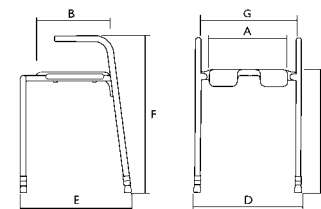

Aquatec Pluto

Aquatec Galaxy