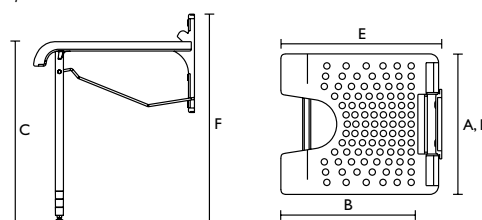

Tekniska data

Artikelnummer	Aquatec Sansibar
Väggmonterad duschstol	9.10.101

Mått	
Sittbredd	400 mm (A)
Sittdjup	410 mm (B)
Sitthöjd	460-530¹ mm (C)
Totalbredd	400 mm (D)
Totaldjup	460 mm (E)
Totalhöjd	530-600 mm (F)
Gradering, höjdjustering	25 mm
Djup, hopfälld	110 mm
Höjd, hopfälld	540-610 mm

Mer info	
Vikt	2,6 kg
Max brukarvikt	130 kg
Färg	Vit

1/ 3. Höjdadapter tillval

Aquatec Sansibar