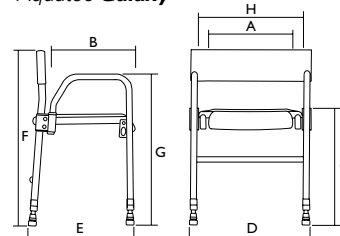

Mått	Aquatec Tellus	Aquatec Pluto	Aquatec Galaxy
Sittbredd	400 mm (A)	400 mm (A)	400 mm (A)
Sittdjup	345 mm (B)	345 mm (B)	345 mm (B)
Sitthöjd	460 - 610 mm (C)	460 - 610 mm (C)	470 - 620 mm (C)
Totalbredd	550 mm (D)	550 mm (D)	580 mm (D)
Totaldjup	510 mm (E)	510 mm (E)	460 mm (E)
Totalhöjd utan belastning	460 - 610 mm (C)	630 - 780 mm (F)	840 - 990 mm (F)
Lägsta höjd vid belastning	450 mm	450 mm	-
Höjddjustering, gradering	25 mm	25 mm	25 mm
Höjd till armstöd	-	-	630 - 780 mm (G)
Bredd mellan armstöd	-	490 mm (G)	510 mm (H)
Bredd, hygienurtag	-	130 mm	130 mm
Djup, hygienurtag	-	140 mm	140 mm

Övrig info	Aquatec Tellus	Aquatec Pluto	Aquatec Galaxy
Vikt	3.8 kg	4.5 kg	7.5 kg
Max brukarvikt	130 kg	130 kg	100 kg
Färg	Vit	Vit	Vit

Aquatec Tellus

Aquatec Pluto

Aquatec Galaxy

Aquatec **Pico**

- Enkel att anpassa från pall till stol
- Fyra olika konfigurationer
- Struktur på sits för bra halskydd
- Sits med hygienurtag som kan vändas bakåt eller framåt efter behov
- Höjdjusterbara ben
- Stora doppskor ger trygghet
- Enkel montering, inga verktyg behövs
- max brukarvikt 160 kg