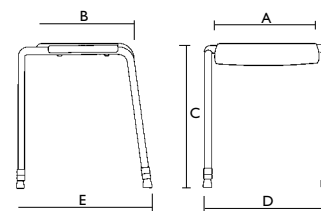

Tekniska data

Artikelnummer	Aquatec Tellus	Aquatec Pluto	Aquatec Galaxy
Duschpall med hel sits 1-pack	1470796		
Duschpall med hel sits 5-pack	1470797		
Duschpall med hygienurtag 1-pack	1470798		
Duschpall med hygienurtag 5-pack	1470799		
Tillbehör: ryggstöd, kan eftermonteras	1470800	1470800	
Duschpall med armstöd och hygienurtag 1-pack		1470801	
Duschpall med armstöd och hygienurtag 5-pack		1470804	
Duschpall med armstöd och hel sits 1-pack		1470802	
Duschpall med armstöd och hel sits 5-pack		1470803	
Duschstol med ryggstöd och armstöd och hygienurtag			1470805
Duschstol med ryggstöd och armstöd och hel sits			1470806

Mått	Aquatec Tellus	Aquatec Pluto	Aquatec Galaxy
Sittbredd	400 mm (A)	400 mm (A)	400 mm (A)
Sittdjup	345 mm (B)	345 mm (B)	345 mm (B)
Sitthöjd	460 - 610 mm (C)	460 - 610 mm (C)	470 - 620 mm (C)
Totalbredd	550 mm (D)	550 mm (D)	580 mm (D)
Totaldjup	510 mm (E)	510 mm (E)	460 mm (E)
Totalhöjd utan belastning	460 - 610 mm (C)	630 - 780 mm (F)	840 - 990 mm (F)
Lägsta höjd vid belastning	450 mm	450 mm	-
Höjddjustering, gradering	25 mm	25 mm	25 mm
Höjd till armstöd	-	-	630 - 780 mm (G)
Bredd mellan armstöd	-	490 mm (G)	510 mm (H)
Bredd, hygienurtag	-	130 mm	130 mm
Djup, hygienurtag	-	140 mm	140 mm

Övrig info	Aquatec Tellus	Aquatec Pluto	Aquatec Galaxy
Vikt	3.8 kg	4.5 kg	7.5 kg
Max brukarvikt	130 kg	130 kg	100 kg
Färg	Vit	Vit	Vit

Aquatec Tellus