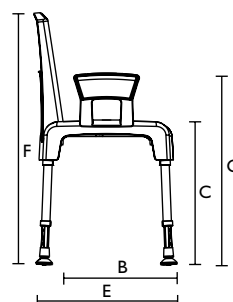

Invacare AB
Box 66 – 163 91 Spånga - Sverige
Kundservice: 08-761 70 90
Fax 08-761 81 08
sweden@invacare.com
www.invacare.se

© 2013 Invacare International Särll.
Alla rättigheter är reserverade för Invacare.

All information i denna broschyr stämmer vid tryckningstillfället. Invacare förbehåller sig rätten att ändra produktinformation utan föregående meddelande.

Duschpall, duschstol - SE - 01/2013

Yes, you can.®