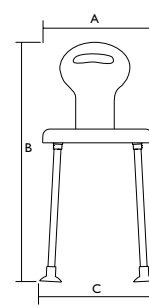

Invacare I-Fit 9781E