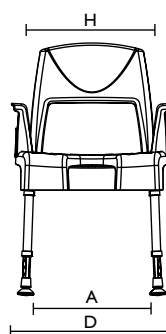

Tekniska data

Artikelnummer	Aquatec Pico
Duschpall	9.20.001
Duschpall med armstöd	9.21.001
Duschstol med ryggstöd	9.23.001
Duschstol komplett	9.22.001
Ryggstöd separat	16469
Armstöd separat, par	16468

Mått	
Sittbredd	430 mm (A)
Sittdjup	420 mm (B)
Sitthöjd	425 - 575 mm (C)
Totalbredd	575 mm (D)
Totaldjup	520 mm (E)
Totalhöjd	825 - 975 mm (F)
Höjd till armstöd	605 - 755 mm (G)
Bredd mellan armstöden	430 mm (H)
Bredd, hygienurtag	180 mm
Djup, hygienurtag	145 mm
Höjdjustering, gradering	25 mm

Övrig info	
Vikt, duschpall	3,0 kg
Vikt, duschpall med armstöd	4,1 kg
Vikt, duschstol med ryggstöd	4,0 kg
Vikt, duschstol komplett	4,8 kg
Max brukarvikt	160 kg!
Färg	Vit

Aquatec **Pico**