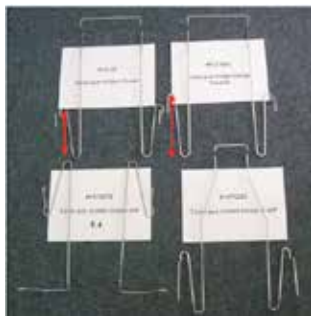

Gejder

16335 till **Ocean, Ocean XL**
1470076 till **Ocean Vip / Ocean Vip XL / Ocean Dual Vip**
1471233 till **Ocean E-vip**
1527985 till **Ocean 2, Ocean 2 XL**