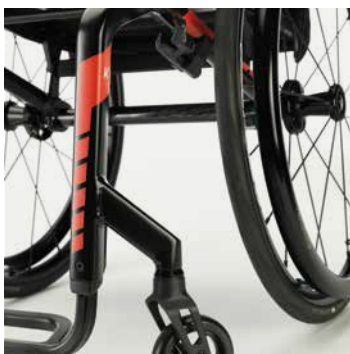

HYDROFORMAD RAM

Tekniken med hydroformning har gjort K-serien ännu mer personlig. En ikonisk look som idag blir ännu mer igenkänd tack vare den nya designen. När ramen blivit mera vridstyv så blir rullstolens köregenskaper och din körupplevelse mer sensationell än någonsin.

STYLING

1 RAMFÄRG