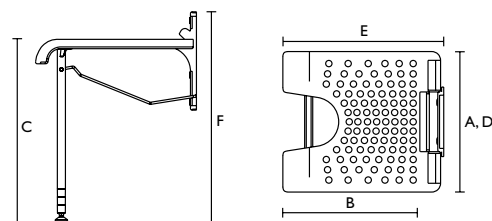

Tekniska data

Ytterligare information om denna produkt och dess tillbehör, så som t.ex. manualer finns på vår hemsida, www.invacare.se

Artikelnummer	Aquatec Sansibar
Väggmonterad duschstol	9.10.101
Mått	
Sittbredd	400 mm (A)
Sittdjup	410 mm (B)
Sitthöjd	460-530 mm (C)
Totalbredd	400 mm (D)
Totaldjup	460 mm (E)
Totalhöjd	530-600 mm (F)
Gradering, höjjustering	25 mm
Djup, hopfällid	110 mm
Höjd, hopfällid	540-610 mm
Mer info	
Vikt	2,6 kg
Max brukarvikt	130 kg
Färg	Vit

Aquatec **Sansibar**