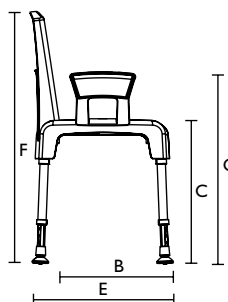

Kundservice: 08-761 70 90 | Invacare AB
Fax 08-761 81 08 | Box 66 - 163 91 Spånga
sweden@invacare.com | Sweden
www.invacare.se

INVACARE
Yes, you can.®