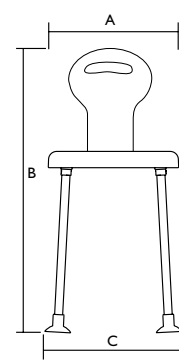

Invacare **I-Fit 9781E**