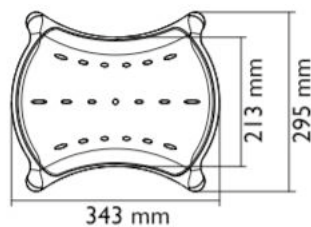

AQUATEC®

Duschpallar, duschstolar

Aquatec **Dot**

- Platsar i alla duschar
- Lätt att demontera, idealisk att ta med på resa
- Ytan har struktur för att ge halkskydd
- Stora doppskor gör pallen stabil

Aquatec **Disk on Dot**

	Aquatec Dot höjjusterbar
Duschpall 1-pack	1564679
Duschpall 2-pack	1564759
Snurrsits blå, passar DOT höjjusterbar	1575269
Snurrsits grå, passar DOT höjjusterbar	1562350
Adapter disk-on-Dot höjjusterbar	1575271
Sittbredd	34 cm
Sittdjup	21 cm
Sitthöjd	40 - 55 cm
Total bredd	36,5 cm
Totalt djup	36,5 cm
Total höjd	40 - 55 cm
Max brukarvikt	135 kg
Vikt	1,65 kg
Färg	Grå