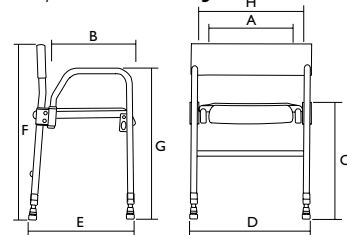

Aquatec *Galaxy*