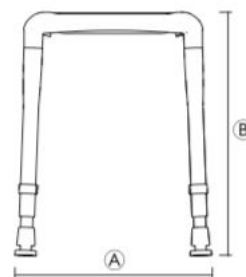

	Aquatec Dot höjjusterbar
Duschpall 1-pack	1564679
Duschpall 2-pack	1564759
Snurrsits blå, passar DOT höjjusterbar	1575269
Snurrsits grå, passar DOT höjjusterbar	1562350
Adapter disk-on-Dot höjjusterbar	1575271
Sittbredd	34 cm
Sittdjup	21 cm
Sitthöjd	40 - 55 cm
Total bredd	36,5 cm
Totalt djup	36,5 cm
Total höjd	40 - 55 cm
Max brukarvikt	135 kg
Vikt	1,65 kg
Färg	Grå