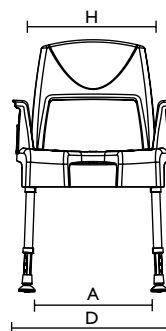

Kundservice: 08-761 70 90 | Invacare AB
Fax 08-761 81 08 | Box 66 - 163 91 Spånga
sweden@invacare.com | Sweden
www.invacare.se

INVACARE
Yes, you can.®