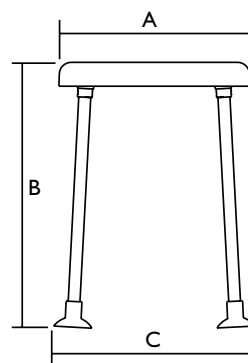

Invacare **I-Fit 9780E**