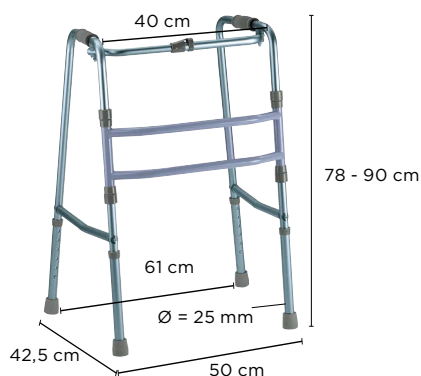

Gåramar

INVACARE
Yes, you can.®

Invacare Escort

Fast gåram i aluminium som trots sin låga vikt är både stabil och säker. Bekväma handtag ger säkert grepp. Höjden justeras på respektive ben med tryckknapp i steg om 2,5 cm.

Art nr: P435B
Vikt: 1,8 kg
Max brukarvikt: 130 kg

Invacare Asteria

Hopfällbar gåram där sidorna med ett enkelt handgrepp kan fällas in mot mitten, vilket gör den enkel och smidig att transportera. Höjden justeras på respektive ben med tryckknapp i steg om 2,5 cm.

Art nr: 1515569
Vikt: 3 kg
Max brukarvikt: 135 kg

Invacare Aventia

Gåram med ledad konstruktion i sidorna, vilket gör att den följer med i steget och främjar ett naturligt gångmönster. Sidorna kan också enkelt fällas in mot mitten vilket gör den smidig att transportera. Höjden justeras på respektive ben med tryckknapp i steg om 2,5 cm.

Art nr: P402
Vikt: 3 kg
Max brukarvikt: 100 kg

Brio	6291E-JR	6291E-A
A	60 cm	62 cm
B	58,5 cm	60,5 cm
C	43 cm	44 cm

Invacare Brio

Höjdställbara gåramar i två modeller. Höjden justeras på respektive ben med tryckknapp i steg om 2,5 cm. Båda är hopfällbara (sidorna fälls in mot mitten) för att enkelt kunna transporteras och de har praktiska tillbehör för personlig anpassning.