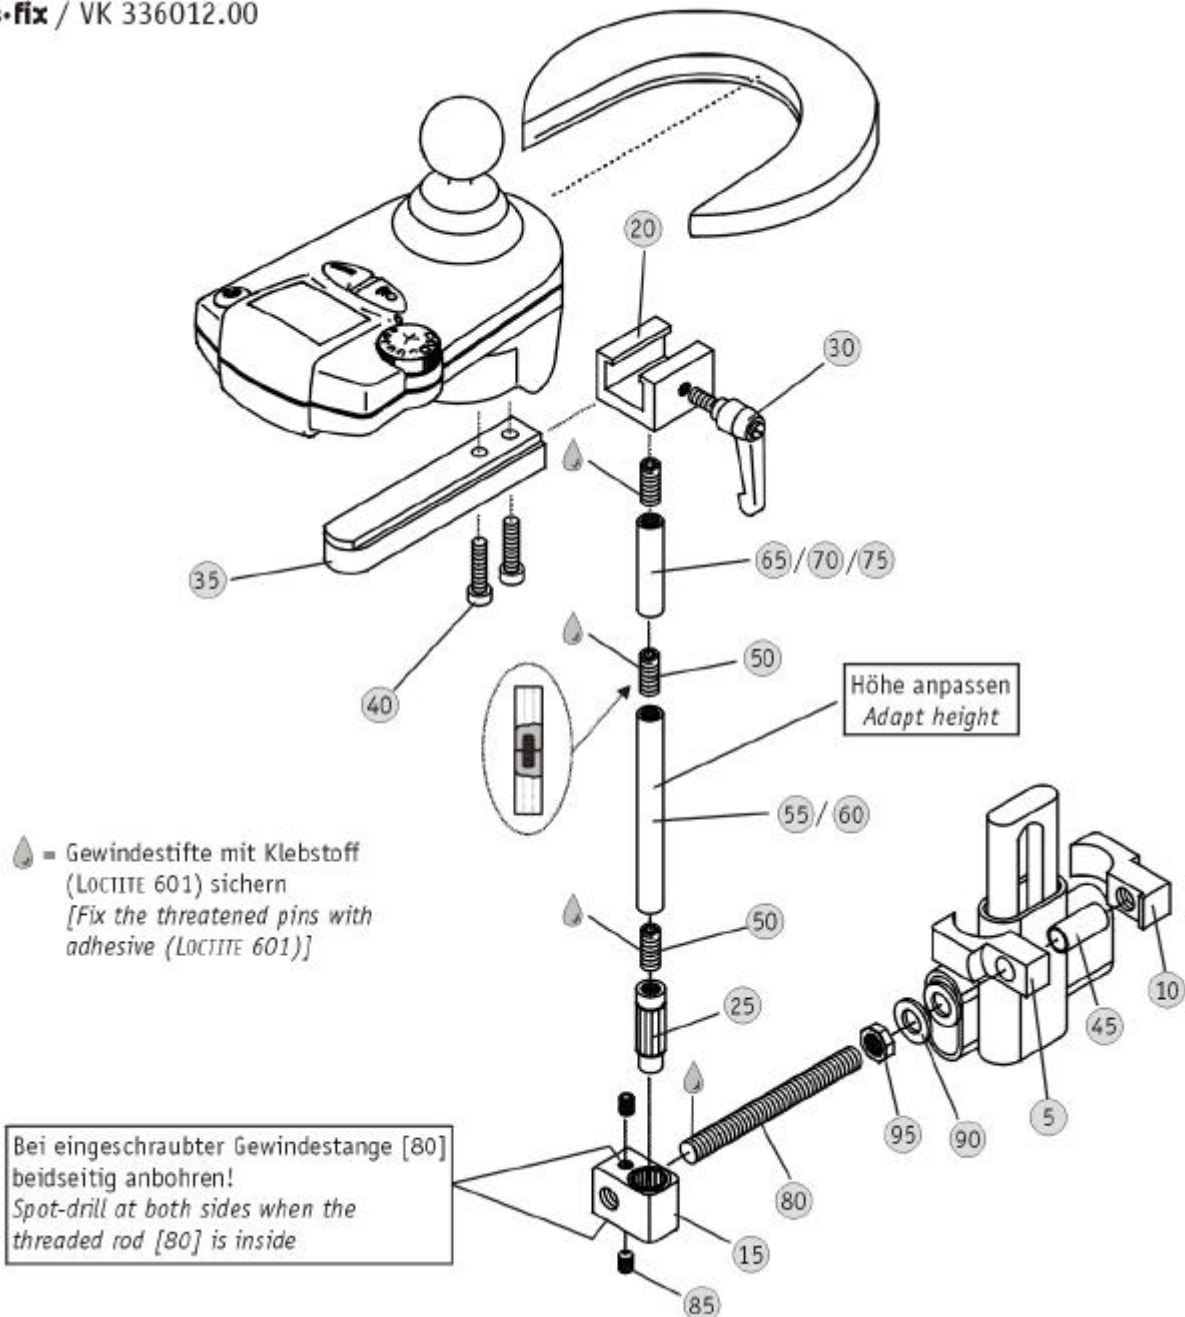

Rollstuhl: Bediengeräthalterung Meyra Mobiflex 24"
[Wheelchair:]

Anbauvorschlag; die Lieferung enthält eventuell Material für verschiedene Anbauvarianten.
Die Halterung kann geringfügig von der Abbildung abweichen.
[Mounting suggestion; consignment may contain material for different mounting variants.]
[Please note that the bracket may slightly differ from the drawing.]

e-fix / VK 336012.00

Achtung, der Anbau darf nur durch vom Hersteller autorisierte Fachkräfte erfolgen !
[**Caution**, any mounting must be done by personnel authorized by the manufacturer !]

Montageanweisung [Mounting instruction]

Ulrich Alber GmbH + Co. KG
 Sigmaringer Str. 100
 D . 72458 Albstadt
 Telefon: +49 7431 . 90 96 0
 Internet: www.ulrich-alber.de

Artikelnummer [Article number]: VK336012

Pos. [Pos.]	Menge [Quantity]	Einheit [Unit]	Art.-Nr. [Art.-No.]	Lagerplatz/Alber [Stock/Alber]	Bezeichnung [Description]	i.O. [O.K]
45	1	Stück [Stück]	203359.0	PROD	Distanzhülse Meyra Mobiflex, verzinkt	○
40	2	Stück [Stück]	010407.0	PROD	DIN 7984 - M 6 x 20 - A2 Zylinderschraube	○
35	1	Stück [Stück]	203250.0	064/02/05	Führungsleiste, verchromt	○
30	1	Stück [Stück]	090011.0	074/03/08	Klemmhebel m. Außengewinde M6 x 10 e-fix	○
25	1	Stück [Stück]	200240.0	063/03/14	Verzahnungsteil Messing e-fix, komplett verzahnt	○
20	1	Stück [Stück]	200046.0	063/01/10	Verschiebeteil e.fix, verchromt Gleitstück für Bediengerätaufnahme	○
15	1	Stück [Stück]	200255.0	062/02/11	Aufnahmeteil, verzahnt und verchromt	○
10	1	Stück [Stück]	200261.0	062/02/23	Klemme R=8,5 mit Gewinde, verchromt	○
5	1	Stück [Stück]	200267.0	062/02/22	Klemme R=8,5 ohne Gewinde, verchromt	○