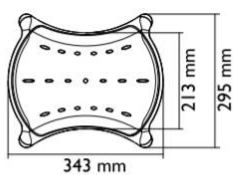

AQUATEC®

Yes, you can.®

Egenskaper och Tillval

- Lätt att ställa in sitthöjden. Kan regleras i 7 steg från 40 cm till 55 cm
- Pallvikten är 1,65 kg
- Inga verktyg behövs vid montering
- Helt rostfri - är helt gjord i plast och har avrinningshål på sittytan
- Brukarvikten är max 135 kg

Ny form på sitsen

Stabil och behaglig sittyta som ger bra stöd och gör det lätt att komma åt vid tvätt.

Gummifot

Gör att pallen står säkert utan att glida på golvet.

Höjddjusterbar

Enkel att ställa in.

Tekniska data

	Aquatec Dot höjddjusterbar
Duschpall 1-pack	1564679
Duschpall 2-pack	1564759
Snurrsits blå, passar DOT höjddjusterbar	1575269
Snurrsits grå, passar DOT höjddjusterbar	1562350
Adapter disk-on-Dot höjddjusterbar	1575271
Sittbredd	34 cm
Sittdjup	21 cm
Sitthöjd	40 - 55 cm
Total bredd	36,5 cm
Totalt djup	36,5 cm
Total höjd	40 - 55 cm
Max brukarvikt	135 kg
Vikt	1,65 kg
Färg	Grå