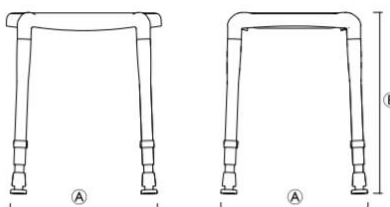

AQUATEC®

Yes, you can.®

Egenskaper och Tillval

- Lätt att ställa in sitthöjden. Kan regleras i 7 steg från 40 cm till 55 cm
- Pallvikten är 1,65 kg
- Inga verktyg behövs vid montering
- Helt rostfri - är helt gjord i plast och har avrinningshål på sittytan
- Brukarvikten är max 135 kg

Ny form på sitsen

Stabil och behaglig sittyta som ger bra stöd och gör det lätt att komma åt vid tvätt.

Gummifot

Gör att pallen står säkert utan att glida på golvet.

Höjddjusterbar

Enkel att ställa in.

Tekniska data

	Aquatec Dot höjddjusterbar
Duschpall 1-pack	1564679
Duschpall 2-pack	1564759
Snurrsits blå, passar DOT höjddjusterbar	1575269
Snurrsits grå, passar DOT höjddjusterbar	1562350
Adapter disk-on-Dot höjddjusterbar	1575271
Sittbredd	34 cm
Sittdjup	21 cm
Sitthöjd	40 - 55 cm
Total bredd	36,5 cm
Totalt djup	36,5 cm
Total höjd	40 - 55 cm
Max brukarvikt	135 kg
Vikt	1,65 kg
Färg	Grå