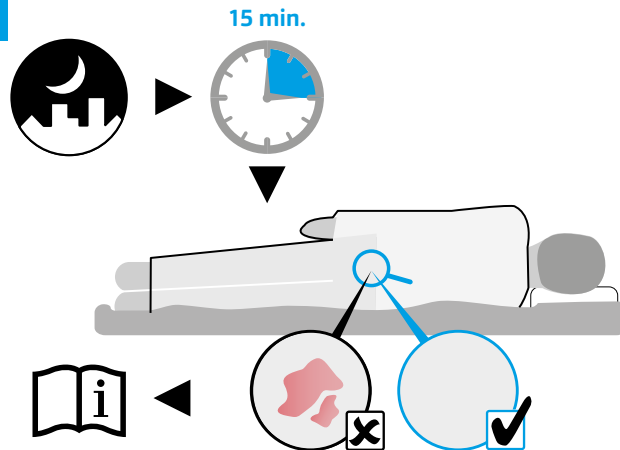

Min. 15 kg
Max. 250 kg

Min. -20°C
Max. 55°C

+ 2.400 m
- 50 m

Min. 0%
Max. 100%

1

2

3

4

5

6

7

8

Vicair B.V. Bruynvisweg 5 1531 AX Wormer The Netherlands
info@vicair.com ▲ vicair.com

8 717261 040707

070107-REV08/2017